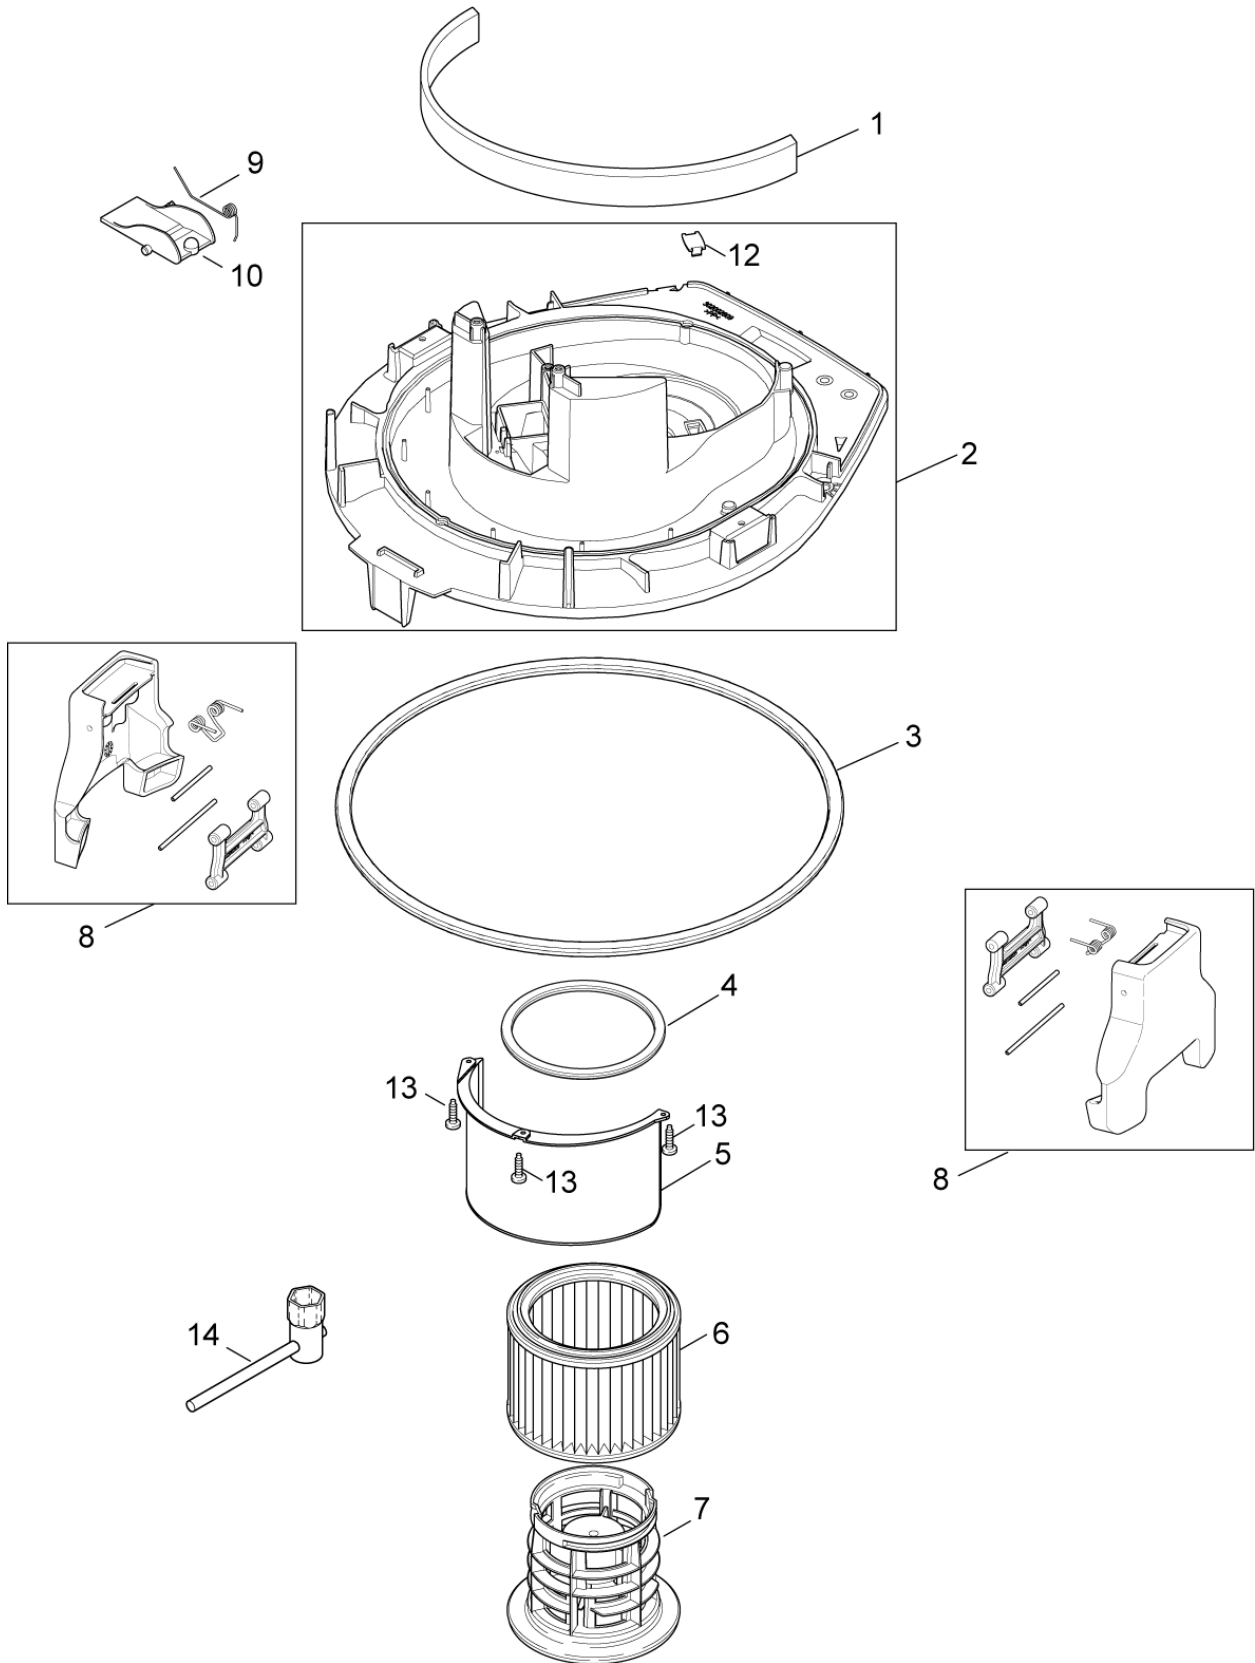

Part Notes:

- [1] - ATTIX 50
- [2] - ATTIX 30

Pos.	Vare-nr	Antal	Beskrivelse	Notes
1	302004010	1	Sound Insulation Front	
2	302004007	1	Monteringsplade	
3	107400056	1	Pakning For Beholder	[1]
3	302004008	1	Pakning	[2]
4	302000460	1	Tætning til filter	
5	302004016	1	Afskærmning	
6	302000658	1	Filterelement H-klasse	[3]
6	302000490	1	Filterelement PET-fleece M-klasse	[4]
7	107400577	1	Filter Support Cage -H-Se T-1	[3]
7	107402646	1	Filter Support Cage	[4]
8	107400301	2	Clamp For Beholder	[5]
9	909100083	1	Fjeder	
10	302000344	1	Klap	
12	107401937	1	PLUG BASE PLATE KIT	[6]
13	302004029	3	Screw 5X18	
14	107400755	1	TEE WRENCH HEXAGON 24MM DIN659	