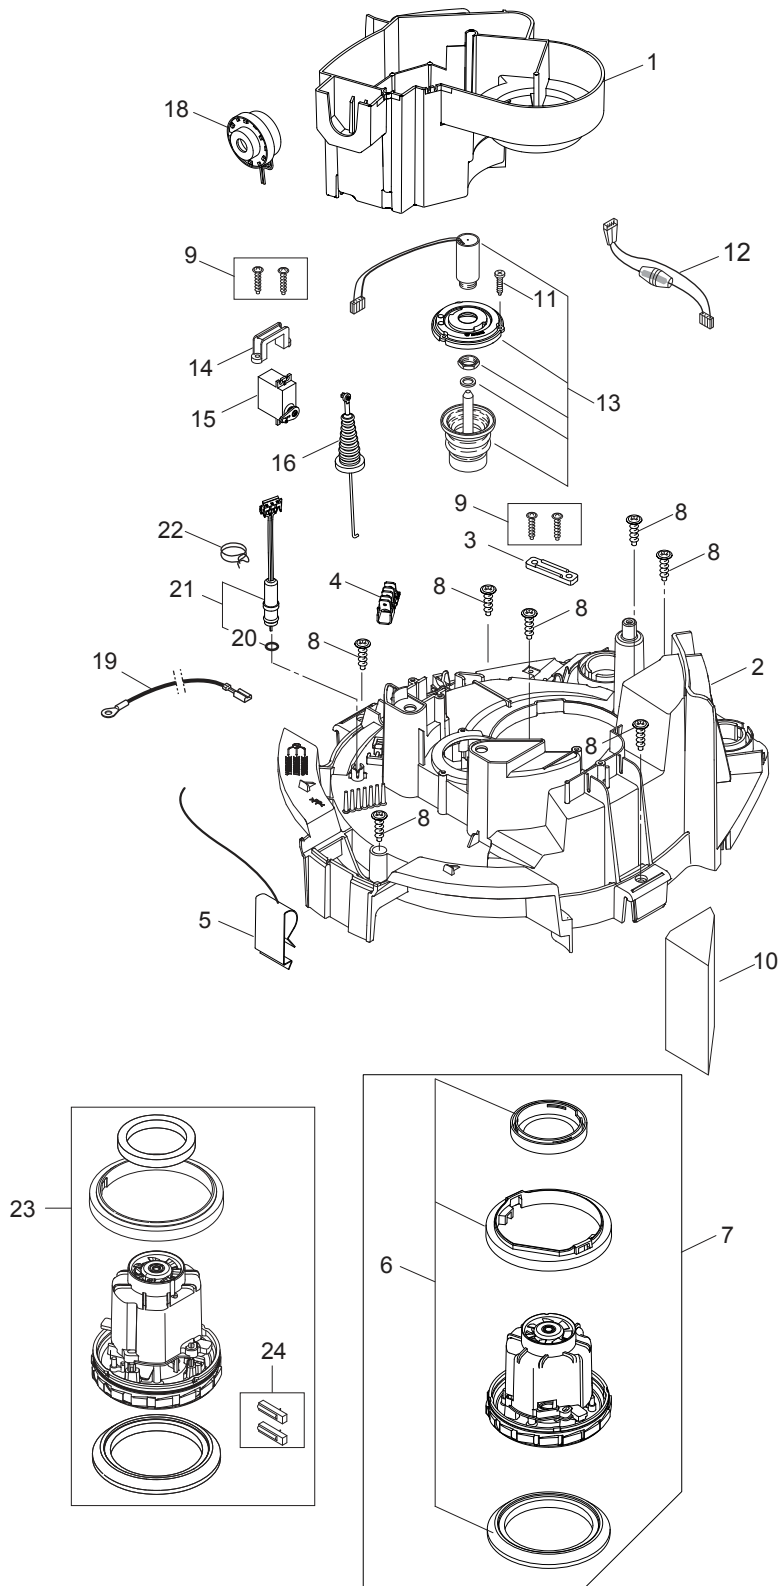

Part Notes:

- [1] - ATTIX 50
- [2] - ATTIX 30

Pos.	Vare-nr	Antal	Beskrivelse	Notes
1	302004010	1	Sound Insulation Front	
2	302004007	1	Monteringsplade	
3	107400056	1	Pakning For Beholder	[1]
3	302004008	1	Pakning	[2]
4	302000460	1	Tætning til filter	
5	302004016	1	Afskærmning	
6	302000658	1	Filterelement H-klasse	[3]
6	302000490	1	Filterelement PET-fleece M-klasse	[4]
7	107400577	1	Filter Support Cage -H-Se T-1	[3]
7	107402646	1	Filter Support Cage	[4]
8	107400301	2	Clamp For Beholder	[5]
9	909100083	1	Fjeder	
10	302000344	1	Klap	
12	107401937	1	PLUG BASE PLATE KIT	[6]
13	302004029	3	Screw 5X18	
14	107400755	1	TEE WRENCH HEXAGON 24MM DIN659	

Part Notes:

- [1] - ATTIX 50
- [2] - ATTIX 30
- [3] - H
- [4] - M
- [5] - * SEE NOTE
- [6] - For machines up to week 35.2011

Pos.	Vare-nr	Antal	Beskrivelse	Notes
1	302004015	1	Airguide	[1]
2	107400287	1	CLAMPINGPLATE XC	
3	302004030	1	STRAP FOR CABLE	
4	302004031	1	DISTRIBUTION STRIP 6-POL 16A	
5	302004023	1	CONTACT SPRING	
6	302003385	1	Paknings-Sæt	
7	302003384	1	Sugemotor 1200W 230V	
8	302004029	7	Screw 5X18	
9	302004032	1	SCREW 3.5X18	
10	302004045	1	Lydisolering	
11	302003319	3	Skru-Sæt	
12	107410697	1	SOLENOID FUSE WIRE 230V AT 0,5A KIT	
13	107400291	1	Magnet 230V	
13	107400292	1	MAGNET 12V FPR 110V MACHINE	
14	107400289	1	SERVO BRACKET	
15	107400290	1	Servo til XC	
16	107400276	1	Servo Wire Xc	
17	107400309	2	HOSE D3X1.5 TURBINE SIDE XC	
18	107400579	1	Piezo Buzzer	
19	107400262	1	WIRE 1X200 YELLOW/GREEN	
20	55416	1	O-RING 4.0x1.5 NBR70	
21	107400489	1	Electronic Flow Sensor Fs 5	
22	107400578	1	HOSE CLAMP D10	
23	107417417	1	MOTOR KIT 1000W 110-120V 50/60HZ	[2]
24	107417399	1	CARBON BRUSH ASSY KIT 2 PCS 110-120V	[2]