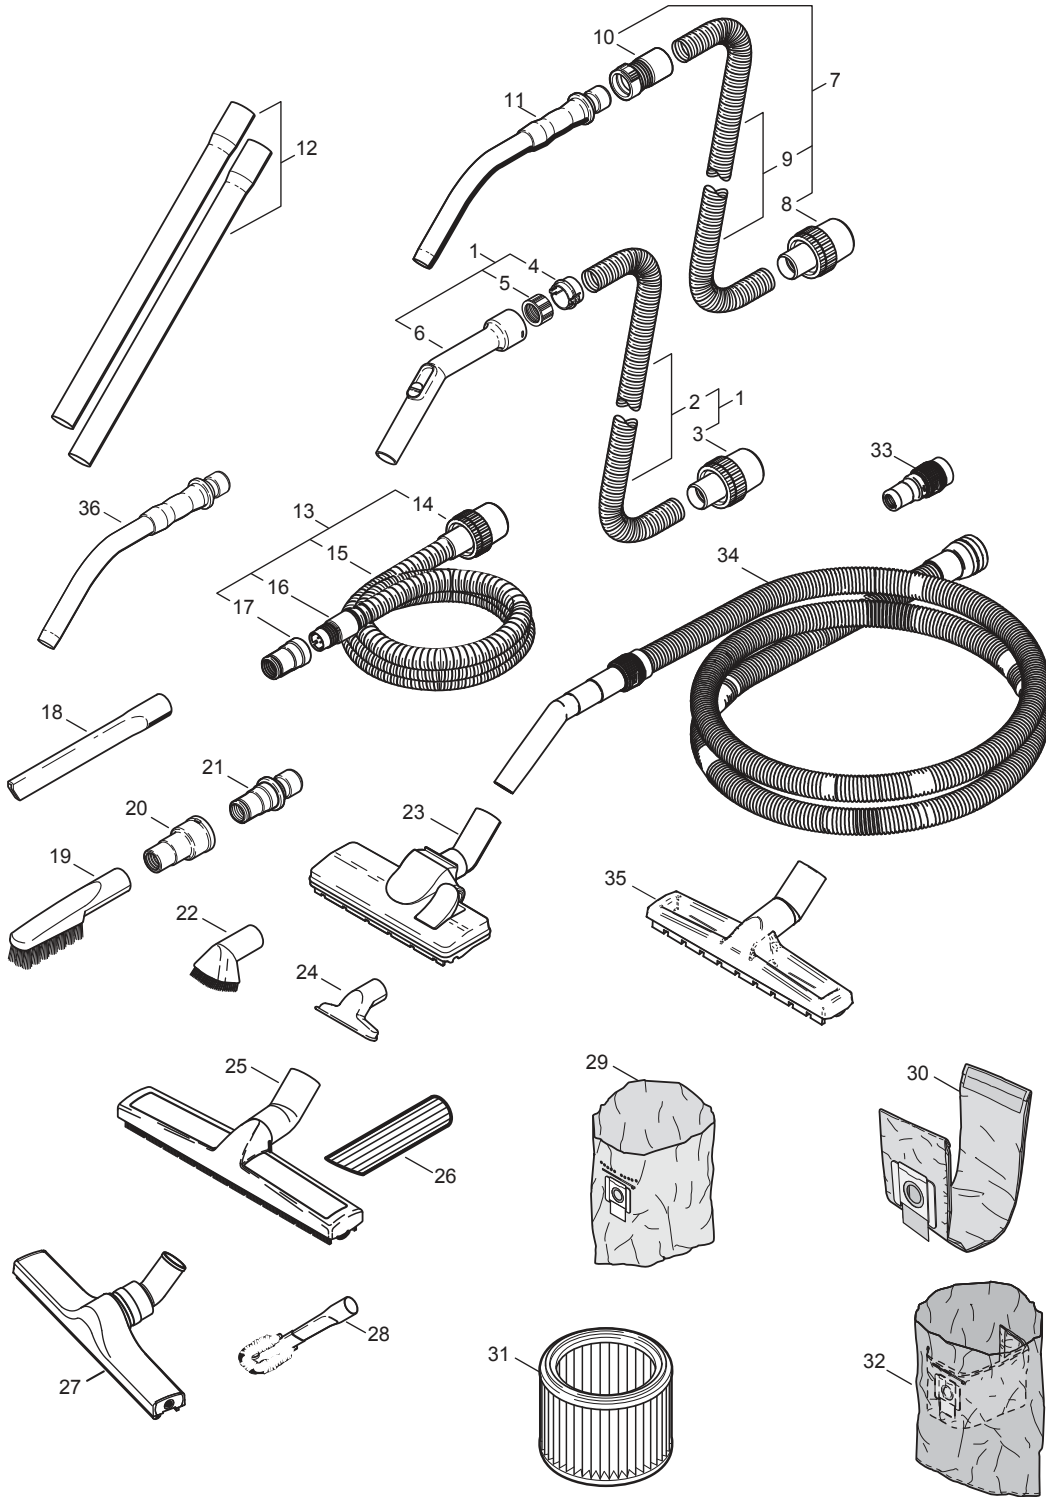

Pos.	Vare-nr	Antal	Beskrivelse	Notes
1	302000473	1	Sugeslange m. rørbøjning Ø32, 3 m	
2	14240	1	Sugeslange universal pr. meter Ø32	
3	15103	1	Slangemuffe Ø32/50	
4	61154	1	Ring Ø32	
5	302000476	1	Bøsning	
6	60911	1	Rørbøjning Ø32/35	
7	46948	1	Sugeslange universal 3 m lynkobling Ø36	
8	15102	1	Slangemuffe Ø36/50	
9	11985	1	Sugeslange Ø36 pr. meter (max. 20 meter)	
10	46690	1	Slangemuffe universal Ø36	
11	302000528	1	Rørbøjning krom-belagt lynkobling Ø36	
12	107408074	1	Forlængerrør RF 505 mm 2 stk. Ø36	
12	302000529	1	Forlængerrør krom 500 mm 2 stk. Ø36	
12	107400032	1	Forlængerrør alu 500 mm 2 stk. Ø36	
13	107406091	1	Sugeslange AntiStatic 3,5m Ø27 m.adapter	
14	15369	1	Slangemuffe Antistat Ø27	
15	15326	1	Sugeslange AntiStatic pr. meter Ø27	
16	63509	1	Gevindstykke Ø27	
17	107404520	1	Adapter Ø27/36	
18	6084	1	Fugemundstykke plast 300 mm Ø36	
19	6086	1	Børstemundstykke plast 230 mm Ø36	
20	60916	1	Adapter til el-værktøj Ø36	
21	302000535	1	Adapter til el-værktøj AntiStatic	
22	5146	1	Børstemundstykke plast 70 mm Ø36	
23	302000477	1	Kombimundstykke plast 260 mm Ø36	
24	14295	1	Polstermundstykke plast 115 mm Ø36	
25	60356	1	Gulvmundstykke 360 mm Ø36 wet/dry	
26	5067	1	Fugemundstykke gummi 190 mm Ø36	
27	302003666	1	Gulvmundstykke 400 mm Ø36	
27	302003796	1	Børstelister (2 stk.)	[1]
27	302003797	1	Gummilæber (2 stk.)	[1]
28	5144	1	Radiatorbørste plast Ø36	
29	302000728	1	Opsamlingsposer plast (5 stk.)	
29	302000804	1	Opsamlingsposer (5 stk.)	
30	302004004	1	Støvsugerposer fleece (5 stk.)	
30	302004000	1	Støvsugerposer fleece (5 stk.)	
31	302000490	1	Filterelement PET-fleece M-klasse	
31	302000658	1	Filterelement H-klasse	
32	107400236	1	Sikkerhedsfilterposer (5 stk.)	
32	107400233	1	Sikkerhedsfilterposer H-klasse (5 stk.)	
32	107410001	1	SAFETY FILTER BAG SET 5 PCS ASUP	
34	107409976	1	Sugeslange kpl 3,5 m Ø32	[2]
33	107409977	1	Adapter til værktøj m. regul. Ø27/35/38	[2]
35	107402706	1	Universalmundstykke plast Ø36	
36	46691	1	Rørbøjning RF stål Ø36	[3]
50	107400079	1	Luftautomatik-box 230 V	[4]
50	302002842	1	Kassette-filter PET Nano M-kl. (2 stk.)	

Part Notes:

1. [1] - used on 302003666
   [2] - TSB-LI-VACS-2017-01 - AERO+ATTIX hose
   [3] - ATTIX 40
   [4] - See link
   Airbox 2010