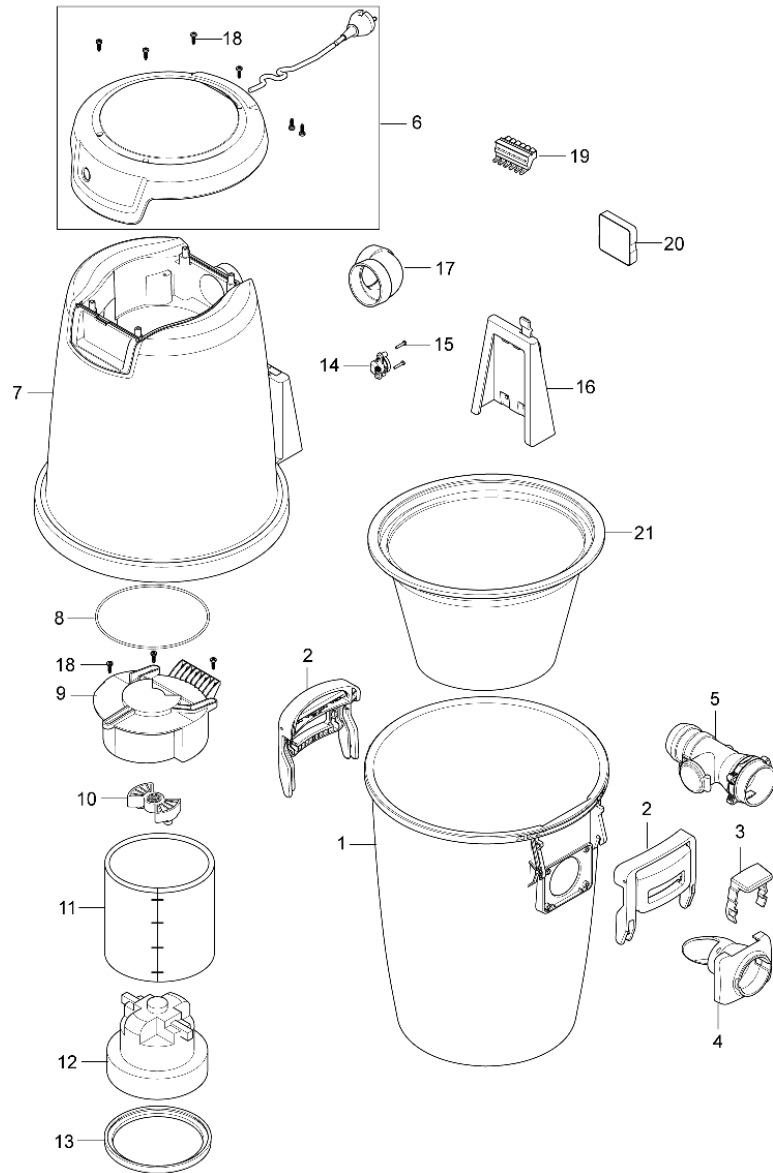

PARTS LIST

2021.04.29

TABLE OF CONTENTS

Overview 150, 250	1
Bent ends	3
Black dust container	5
Accessories 150, 250, LCD	7
RECOMMENDED SPARE PARTS	9

Pos.	Vare-nr	Antal	Beskrivelse	Notes
0	107416959	1	NILFISK ALL-IN-1 BOX PERF. 150-250 X10	
1	140 8502 070	1	Beholder	
2	107408054	2	CVUPGR HANDLE RAL9005 1PC	
3	140 7205 510	1	Lås,Slange Wd	
4	140 7204 520	1	Indgangsstuds, Sort	
5	107408058	1	Maskine / Garage udtag	
6	107408045	1	COVER TOP NILF EU PERF-SUPR 100-150-250	
7	140 8501 120	1	CHASSIS NILFISK CV20	
7	140 8501 130	1	Chassis Nilfisk Cv30I	
8	140 6799 010	1	Pakning	
9	140 8521 000	1	Støjdæmpning	
10	107408017	1	ELITE MOTORHOLDER BAGERST	
11	107408012	1	CVUPGR SOUND REDUCTION FOAM	
12	107408008	1	CVUPGR FAN UNIT 1300W 220-240V 50-60HZ	[1]
12	107408010	1	CVUPGR FAN UNIT 1600W 220-240V 50-60HZ	[2]
13	107408016	1	Beslag til motor CV	
14	140 7779 010	1	Sikkerhedsventil	
15	140 9214 220	2	SCREW PT K30X16 FZB	
16	147 1427 510	1	Vægbeslag	
17	42000254	1	90gr kort bøjning	
18	140 9214 040	9	Skruer Torx 40X14 Fzb	
19	107408020	1	6POLE CV CONNECTOR	
20	107408055	1	Trådløs modtagerbox inkl. 3 m datakabel	
21	140 8514 500	1	Filter til CV	

Part Notes:

- [1] - 150
[2] - 250

Pos.	Vare-nr	Antal	Beskrivelse	Notes
1	107408061	1	CV DELUXE BENT END 915MHZ	[1]
1	107408057	1	Deluxe håndtag	
2	107408060	1	CV STD BENT END 915MHZ	
2	107408056	1	Wireless+ håndtag	[1]
3	147 0243 520	1	Rørbøjning, manuel Ø32	
4	147 0152 500	1	Ventil, Buetrør Extreme	
5	107409105	1	Batterilåg til Elite håndtag	
6	107416211	1	Ring	
	107405106	1	Sugeslange sæt 9 m Deluxe Ø32	

Part Notes:

[1] - For CA version

Pos.	Vare-nr	Antal	Beskrivelse	Notes
1	107408052	1	BLACK DUST CONTAINER W. FOLDING HANDLES	
2	107408054	2	CVUPGR HANDLE RAL9005 1PC	
3	140 7205 510	1	Lås,Slange Wd	
4	140 7204 520	1	Indgangsstuds, Sort	
5	140 8502 070	1	Beholder	