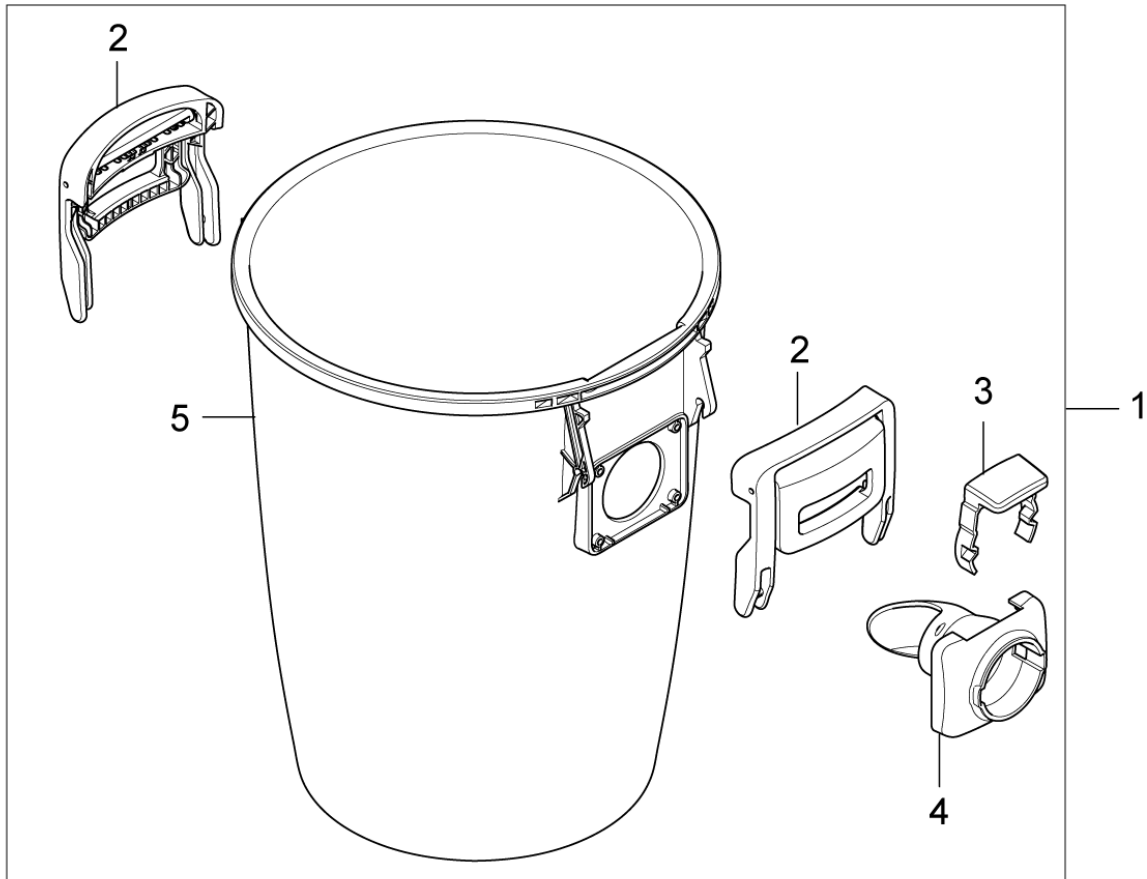

Part Notes:

- [1] - 150
[2] - 250

Pos.	Vare-nr	Antal	Beskrivelse	Notes
1	107408061	1	CV DELUXE BENT END 915MHZ	[1]
1	107408057	1	Deluxe håndtag	
2	107408060	1	CV STD BENT END 915MHZ	
2	107408056	1	Wireless+ håndtag	[1]
3	147 0243 520	1	Rørbøjning, manuel Ø32	
4	147 0152 500	1	Ventil, Buetrør Extreme	
5	107409105	1	Batterilåg til Elite håndtag	
6	107416211	1	Ring	
	107405106	1	Sugeslange sæt 9 m Deluxe Ø32	

Part Notes:

[1] - For CA version

Pos.	Vare-nr	Antal	Beskrivelse	Notes
1	107408052	1	BLACK DUST CONTAINER W. FOLDING HANDLES	
2	107408054	2	CVUPGR HANDLE RAL9005 1PC	
3	140 7205 510	1	Lås,Slange Wd	
4	140 7204 520	1	Indgangsstuds, Sort	
5	140 8502 070	1	Beholder	

Pos.	Vare-nr	Antal	Beskrivelse	Notes
00	107408025	1	BOX FOR BIG NILFISK CV2.5	
00	107408028	1	BIG CV MACHINE BOX INLAY	
1	107408032	1	CV slangeholder, lille plast	
2	107408015	1	Slange 12 m Wireless+, Deluxe	
2	107408019	1	Slange 12 m manuel	
2	107408018	1	Slange 9 m manuel	
2	107408014	1	Slange 9 m Wireless+, Deluxe	
2a	107416393	1	SCREW CUFF FOR MANUAL HOSE	
2a	107416391	1	SCREW CUFF FOR LED/LCD	
3	107408043	1	Teleskoprør Ø32	[1]
4	107408042	1	Kombimundstykke Ø32	
5	107408040	1	Rundbørste Ø32	
6	107408041	1	Polstermundstykke Ø32	
7	107408039	1	Fugemundstykke fleksibelt langt Ø32	
8	128389115	1	SQUARE CLICK FIT BUTTON	[2]
15	107408060	1	CV STD BENT END 915MHZ	
16	107408061	1	CV DELUXE BENT END 915MHZ	