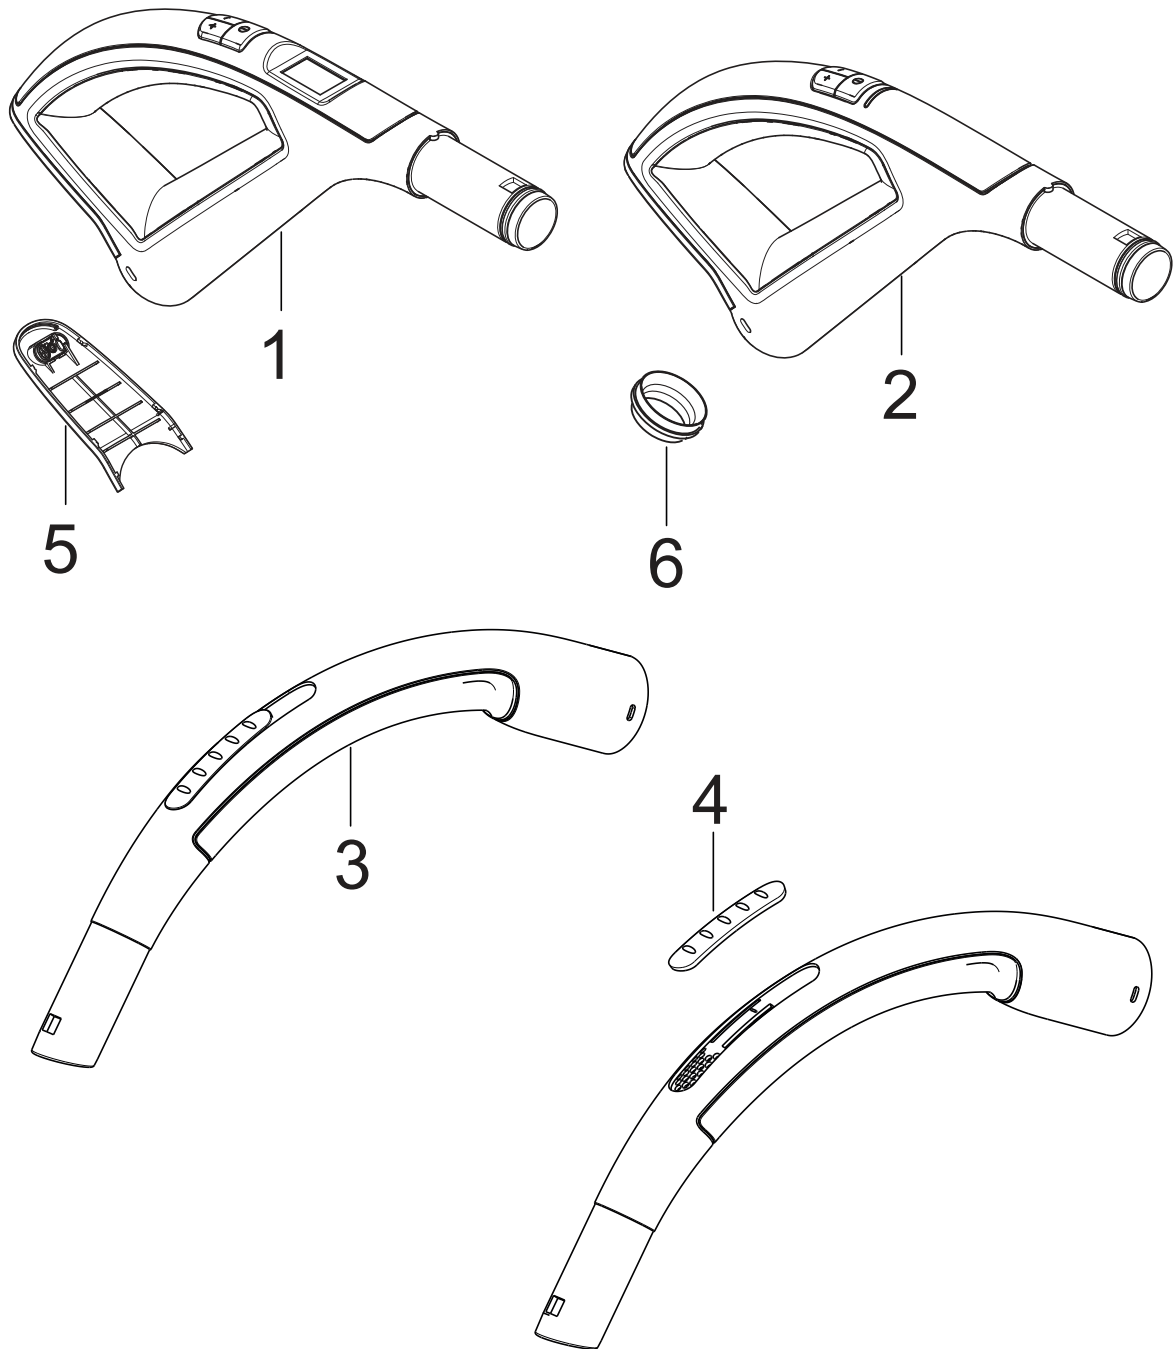

PARTS LIST

2021.04.29

TABLE OF CONTENTS

Overview 150, 250	1
Bent ends	3
Black dust container	5
Accessories 150, 250, LCD	7
RECOMMENDED SPARE PARTS	9

Pos.	Vare-nr	Antal	Beskrivelse	Notes
0	107416959	1	NILFISK ALL-IN-1 BOX PERF. 150-250 X10	
1	140 8502 070	1	Beholder	
2	107408054	2	CVUPGR HANDLE RAL9005 1PC	
3	140 7205 510	1	Lås,Slange Wd	
4	140 7204 520	1	Indgangsstuds, Sort	
5	107408058	1	Maskine / Garage udtag	
6	107408045	1	COVER TOP NILF EU PERF-SUPR 100-150-250	
7	140 8501 120	1	CHASSIS NILFISK CV20	
7	140 8501 130	1	Chassis Nilfisk Cv30I	
8	140 6799 010	1	Pakning	
9	140 8521 000	1	Støjdæmpning	
10	107408017	1	ELITE MOTORHOLDER BAGERST	
11	107408012	1	CVUPGR SOUND REDUCTION FOAM	
12	107408008	1	CVUPGR FAN UNIT 1300W 220-240V 50-60HZ	[1]
12	107408010	1	CVUPGR FAN UNIT 1600W 220-240V 50-60HZ	[2]
13	107408016	1	Beslag til motor CV	
14	140 7779 010	1	Sikkerhedsventil	
15	140 9214 220	2	SCREW PT K30X16 FZB	
16	147 1427 510	1	Vægbeslag	
17	42000254	1	90gr kort bøjning	
18	140 9214 040	9	Skruer Torx 40X14 Fzb	
19	107408020	1	6POLE CV CONNECTOR	
20	107408055	1	Trådløs modtagerbox inkl. 3 m datakabel	
21	140 8514 500	1	Filter til CV	

Part Notes:

- [1] - 150
[2] - 250

Pos.	Vare-nr	Antal	Beskrivelse	Notes
1	107408061	1	CV DELUXE BENT END 915MHZ	[1]
1	107408057	1	Deluxe håndtag	
2	107408060	1	CV STD BENT END 915MHZ	
2	107408056	1	Wireless+ håndtag	[1]
3	147 0243 520	1	Rørbøjning, manuel Ø32	
4	147 0152 500	1	Ventil, Buetrør Extreme	
5	107409105	1	Batterilåg til Elite håndtag	
6	107416211	1	Ring	
	107405106	1	Sugeslange sæt 9 m Deluxe Ø32	