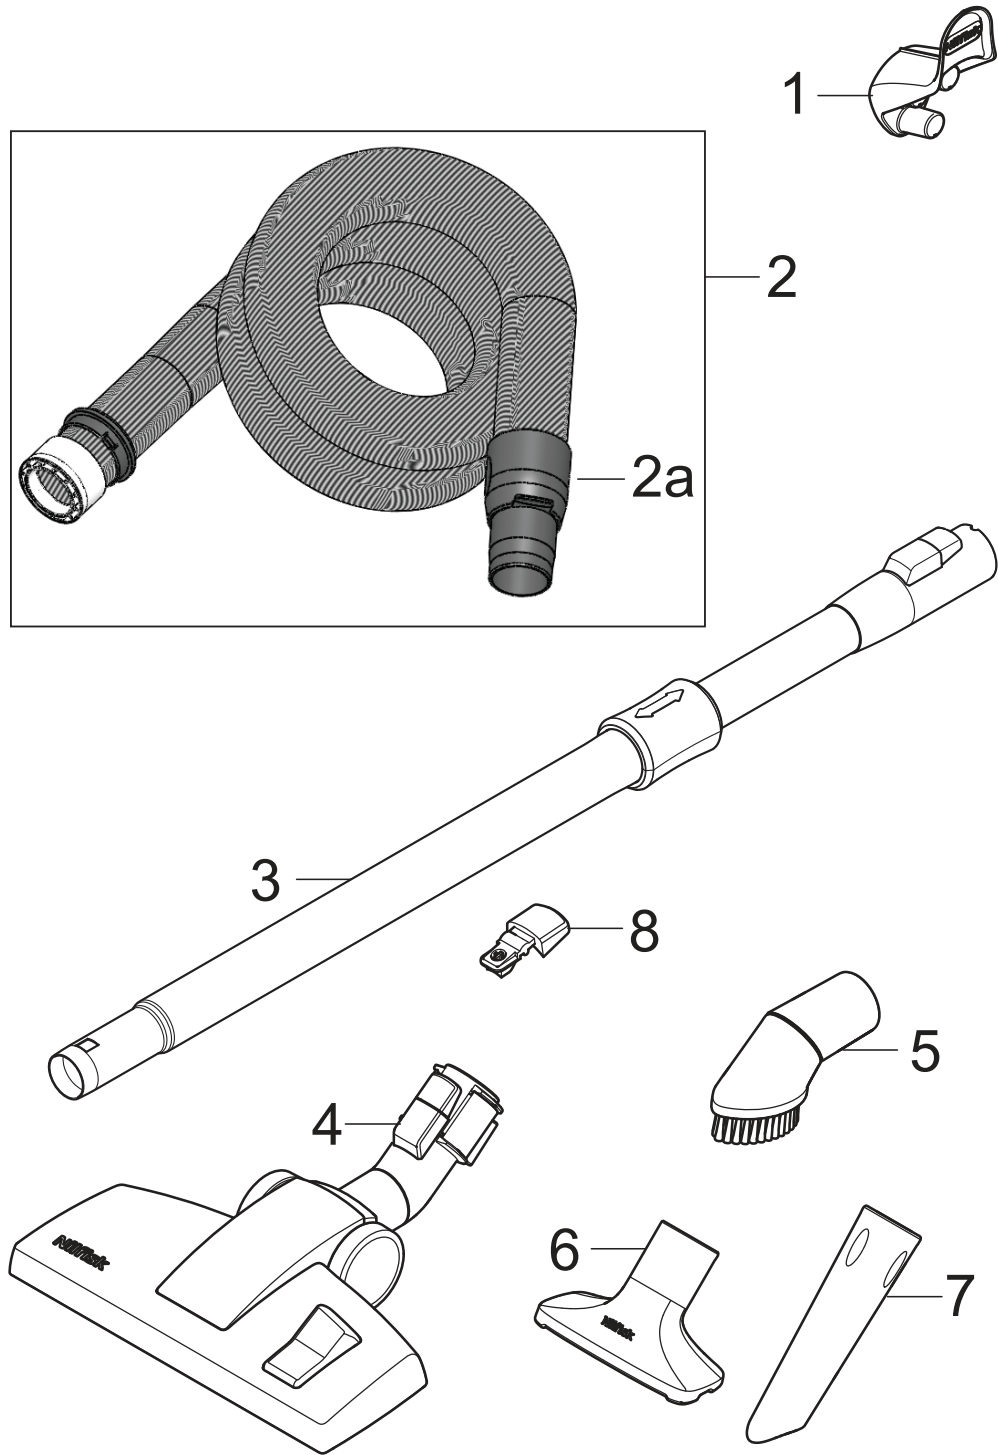

Pos.	Vare-nr	Antal	Beskrivelse	Notes
00	107408025	1	BOX FOR BIG NILFISK CV2.5	
00	107408028	1	BIG CV MACHINE BOX INLAY	
1	107408032	1	CV slangeholder, lille plast	
2	107408015	1	Slange 12 m Wireless+, Deluxe	
2	107408019	1	Slange 12 m manuel	
2	107408018	1	Slange 9 m manuel	
2	107408014	1	Slange 9 m Wireless+, Deluxe	
2a	107416393	1	SCREW CUFF FOR MANUAL HOSE	
2a	107416391	1	SCREW CUFF FOR LED/LCD	
3	107408043	1	Teleskoprør Ø32	[1]
4	107408042	1	Kombimundstykke Ø32	
5	107408040	1	Rundbørste Ø32	
6	107408041	1	Polstermundstykke Ø32	
7	107408039	1	Fugemundstykke fleksibelt langt Ø32	
8	128389115	1	SQUARE CLICK FIT BUTTON	[2]
15	107408060	1	CV STD BENT END 915MHZ	
16	107408061	1	CV DELUXE BENT END 915MHZ	

Part Notes:

1. [1] - LCD
   [2] - ALTERNATIVE NEW NOZZLE OR TUBE COMPLETE